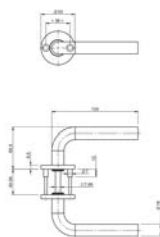

Deurbeslag

Utiliteitsbouw - Binnen

TL series - rozet - rond

TL0101SS

Experience a safer and more open world

ASSA ABLOY

Omschrijving

Rond rozet, L kruk - kruk, geveerd, heso krukstift 8mm (9mm adaptor), geborsteld RVS, grade 0, 10 paar

L kruk op rond rozet voor de utiliteit. Beschikbaar voor standaard, intensief, of zeer intensief gebruik. Uitgevoerd in geborsteld RVS en zwart.

Eigenschappen

- Geveerde krukken, vastdraaibaar gemonteerd op stalen onderconstructie.
- Keuze uit modellen voor standaard, intensief of zeer intensief gebruik
- RVS afdekrozetten voor onzichtbare bevestiging
- Fijn geborsteld roestvrijstaal
- Diameter krukken: 16 of 19mm
- Geleverd met 8mm HESO stift en bevestigingsschroeven M4 x 60 (inkortbaar)

Approved 2020-01-15

Artikelnaam	Type product	Finish	Uitvoering	EN norm	Krukstift (mm)	Bediening	Diameter kruk
TL0101SS	beslagset	geborsteld	kruk-kruk	-	8mm	draaibaar	16mm

The ASSA ABLOY Group is the global leader in access solutions. Every day, we help billions of people experience a more open world.